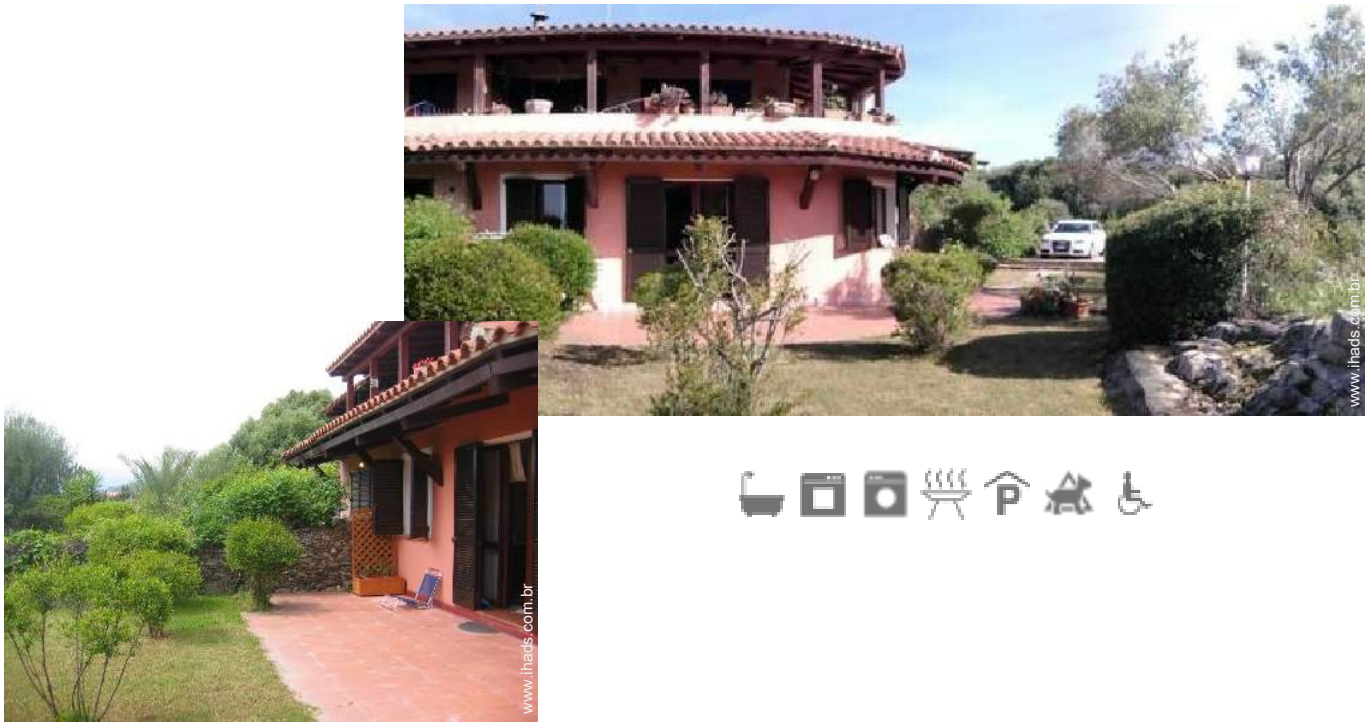

Alojamentos Turísticos Costa Smeralda Apartamento

Apartamento no rés-do-chão, entrada individual, num(a) Casa senhorial piso térreo

Ambiente : à beira da água

Capacidade : 4 pessoa(s)

Quarto(s) : 2

Lu Fraili - Província de Olbia-Tempio (OT) - Sardenha
Itália

- **Ideal para público em geral, família**
- **Vista** : sem prédio em frente, mar/ oceano, jardim/parque, nocturna cintilante
- **Ambiente** : à beira da água
- **Exposição** : Est

Os extras

- **Estacionamento** :
Estacionamento coberto : 2 abrigo para veículo
Estacionamento ar-livre

Exterior

- **Área do terreno :**
1500m²
- **Instalação exterior :**
Miradouro
- **Ambiente exterior :**
Jardim 1000m²
- **Equipamentos exteriores :**
Barbecue, mesa(s) de jardim, 12 cadeira(s) de jardim, 2 cadeira(s) de praia, duche exterior