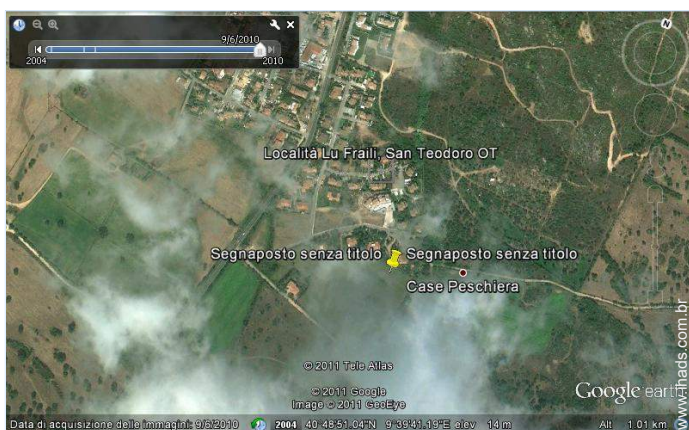

Álbum fotográfico - 3

praia

Meio envolvente

Mapa de acesso

Localização & Acessos

 Coordenadas GPS em graus, minutos e segundos: Latitude 40°49'49.08"N - Longitude 9°40'2.64"E (Localidade)

Morada

→ Via Zapatino 30
Loc. Lu Frailli di Sotto
08020 Lu Frailli

● Aeroporto Olbia Costa Smeralda

→ Olbia, Província de Olbia-Tempio,
Sardenha, Itália
→ Distância : 20km
→ Tempo : 20'

● Gare marítima Olbia Isola Bianca

→ Olbia, Província de Olbia-Tempio,
Sardenha, Itália
→ Distância : 25km
→ Tempo : 40'