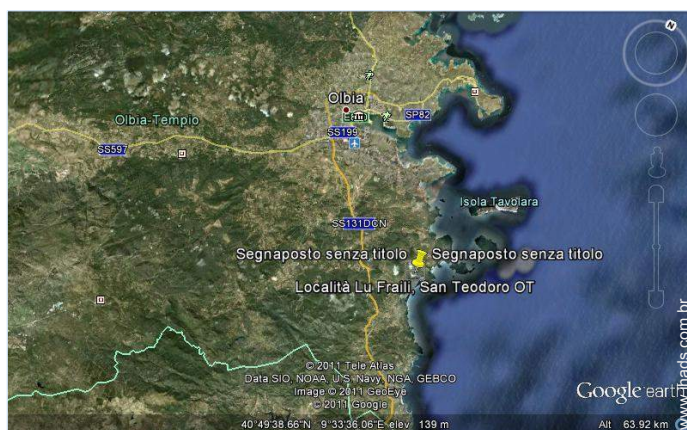

Álbum fotográfico - 3

praia

Meio envolvente

Mapa de acesso

Localização & Acessos

 Coordenadas GPS em graus, minutos e segundos: Latitude 40°49'49.08"N - Longitude 9°40'2.64"E (Localidade)

Morada

→ Via Zapatino 30
Loc. Lu Frailli di Sotto
08020 Lu Frailli

● Aeroporto Olbia Costa Smeralda

→ Olbia, Província de Olbia-Tempio,
Sardenha, Itália
→ Distância : 20km
→ Tempo : 20'

● Gare marítima Olbia Isola Bianca

→ Olbia, Província de Olbia-Tempio,
Sardenha, Itália
→ Distância : 25km
→ Tempo : 40'

● Olbia : Distância : 18km

Contacto

Apelido	Sr. LISAI Raimondo
Morada	Via Punta Zapatino
Localidade	08020 SAN TEODORO
País	Itália
Telefone	+39 070340249 (Itália)
Telemóvel	+39 3397900267 (Itália)
Telemóvel 2	+39 3282788818 (Itália)