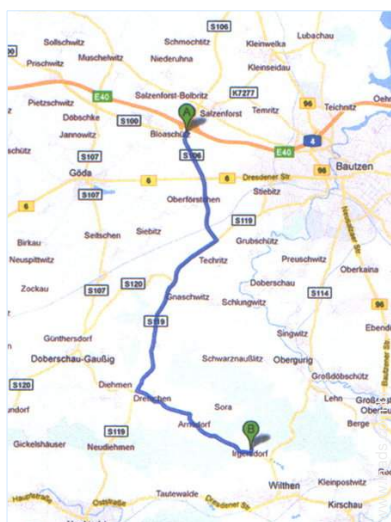

cozinha

casa(s) de banho

casa(s) de banho

móveis exteriores

terraço

Mapa de acesso

Localização & Acessos

Coordenadas GPS em graus, minutos e segundos: Latitude 51°6'38.31"N - Longitude 14°23'7.95"E (Alojamento)

Morada

→ Irgersdorf 3b
02681 Wilthen

• Auto-estrada (saída) A4 Salzenforst

→ Salzenforst, Saxônia, Alemanha
→ Distância : 12km
→ Tempo : 10'

• Estação de caminho de ferro Wilthen

→ Wilthen, Saxônia, Alemanha
→ Distância : 4km
→ Tempo : 10'

• Estação rodoviária (autocarro) Wilthen

→ Wilthen, Saxônia, Alemanha
→ Distância : 3km
→ Tempo : 5'

• Bautzen : Distância : 10km

- Dresden : Distância : 60km
- Zittau : Distância : 45km

Contacto

Apelido Sra., Sr. GLEDITSCH
Helga & Ludwig
Morada Irgersdorf 3b
Localidade 02681 WILTHEN
País Alemanha
Telefone +49 (0) 3592500293
(Alemanha) Das 06:00 AM
às 10:00 PM (GMT/UTC
+01:00)