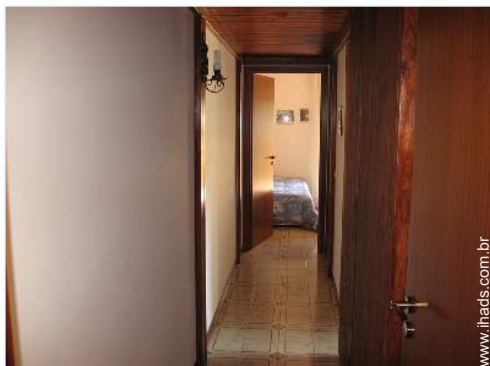

Divisões interiores