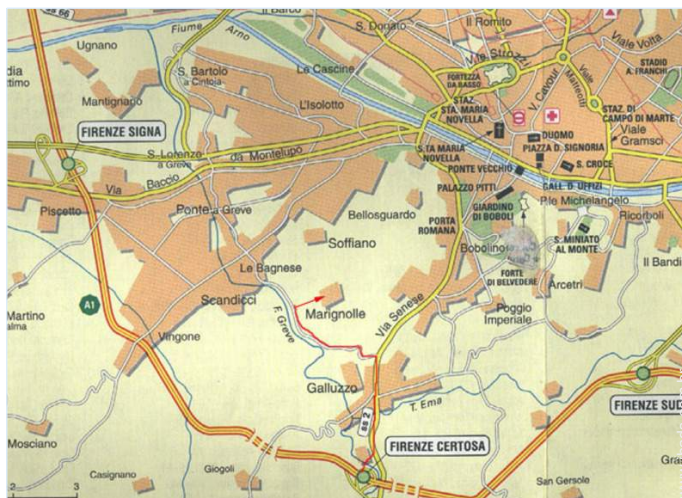

>> ALUGUERES PARA FÉRIAS

Internet
Holiday
Ads

Internet
Holiday
Ads

DE PARTICULAR A PARTICULAR

Mapa de acesso

Localização & Acessos

Coordenadas GPS em graus, minutos e segundos: Latitude 43°46'59.844"N - Longitude 11°15'21.96"E (Localidade)

Morada

→ Via della Pescaia 8
50100 Florença

• Aeroporto Florence Amerigo Vespucci

→ Florença, Província de Florença, Toscana, Itália
→ Distância : 10km
→ Tempo : 30'

• Aeroporto Pisa Galileo Galilei

→ Pisa, Província de Pisa, Toscana, Itália
→ Distância : 70km
→ Tempo : 1h15'

• Estação de caminho de ferro Firenze Santa Maria Novella

→ Florença, Província de Florença, Toscana, Itália
→ Distância : 4km
→ Tempo : 20'

- Siena : Distância : 60km
- Pisa : Distância : 70km
- Arezzo : Distância : 70km