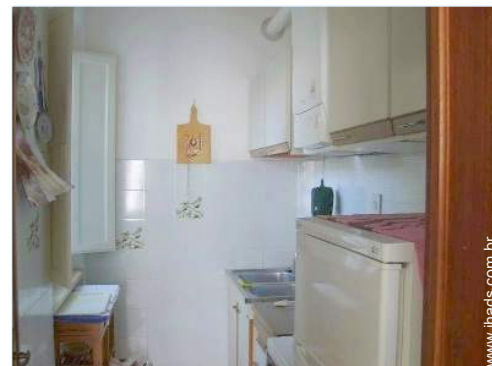

Exterior

- **Instalação exterior :**
  Terraço 4m²
- **Ambiente exterior :**
  Jardim 300m²
- **Equipamentos exteriores :**
  Mesa(s) de jardim, 4 cadeira(s) de jardim, guarda-sol, 2 cadeira(s) de praia

kitchenet

Serviços

- **Roupa de casa :**
  Lençóis possível como extra (1 vez(es)/ semana +79R$ *), Cobertor(es), Edredão/ ões, Almofadas(s)
- **Casa :**
  Limpeza de partida possível como extra (+131R$ *)

Informações práticas

- **Informações práticas**
  Crianças aceites
  Cobertura de rede telemóvel, transporte pessoal recomendado
  Água : quente/fria
  Energia eléctrica : 220-240V / 50Hz
  Corrente eléctrica : sector