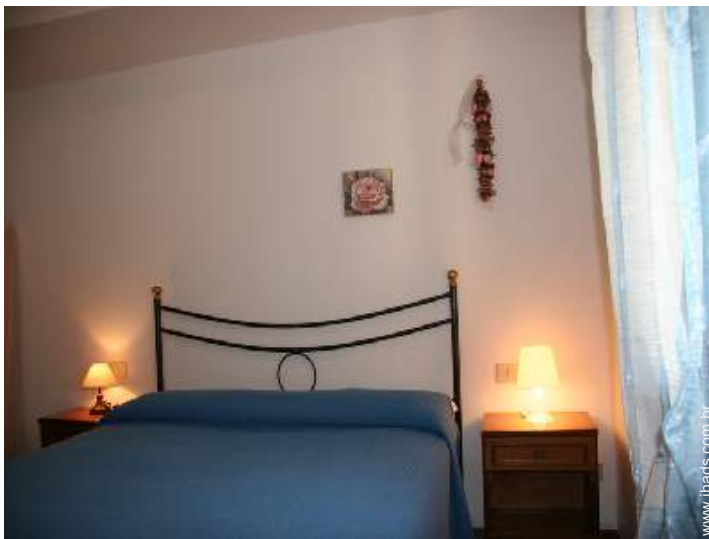

Álbum fotográfico - 1

Nº classificado 75824

www.ihads.com.br

>> ALUGUERES PARA FÉRIAS

Internet
Holiday
Ads

Internet
Holiday
Ads

DE PARTICULAR A PARTICULAR