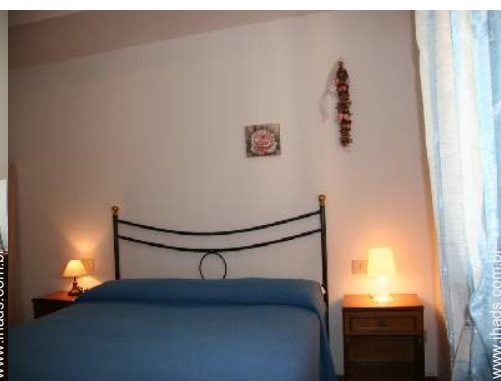

quarto

Condições de reservas

• Reserva

- → Pagamento no acto da reserva : 30% do montante do aluguer
- → Pagamento do valor restante : 1 dia antes da estadia
- → Sinal pedido : 262R$ *

• Aluguer

- → Despesas correntes incluídas
- → Serviço limpeza partida incluída

Modos de pagamento aceites

- Vale de correio internacional
- Transferência bancária
- Dinheiro

► Reservar

► Contactar o proprietário

Contacte directamente os proprietários

www.ihads.com.br

Nº classificado

75824

>> Reservar <<

Contacto

Apelido Sra. SANTI-POLI Elena
Morada Via Curtatone, 2
Localidade 57016 ROSIGNANO MARITTIMO
País Itália
Telefone +39 0586 764830 (Itália)
Das 08:00 AM às 08:00 PM
Telemóvel +39 347 0527578 (Itália)
Fax +39 0586 991092 (Itália)

Línguas faladas

* Taxa de conversão a título indicativo : 100€ = 125.87$ = 80.11£ = 262.1R$

Nº classificado 75824

www.ihads.com.br