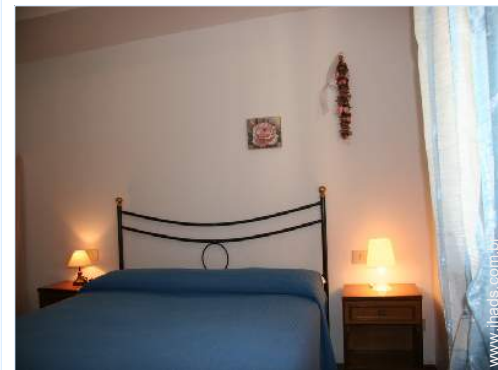

Alojamentos Turísticos

Apartamento no rés-do-chão, entrada individual, num(a) Habitação com 2 andares

- **Ideal para família, casal com bebé**
- **Vista :** mar/oceano, piscina, pátio, rua para peões, pôr-do-sol excepcional
- **Ambiente :** à beira da água, agradável

Os extras

• Piscina :

Piscina na residência, rectangular (comprimento 15m, largura 6m), acesso por escada, duche exterior (aberta de '15 Junho' a '15 Setembro')

• Estacionamento :

Estacionamento ar-livre : no terreno

Meio envolvente & localização

Mar

Equitação

Pesca

Cultura

Lazeres

• Lazeres a menos de 20 km / 12 milhas :

Gaivotas, mergulho submarino, surf, prancha à vela, vela, kitesurf, canoe-kayak, ténis, centro de equitação, pónei clube, BTT (itinerário circuito), passeio a cavalo, minigolfe, bowling, ball-trap, pesca, pesca à linha, pesca submarina

• Atrações e lazer :

Bar/pub, discoteca, restaurante, cinema, cinema de Verão, parque e jardim, zoo/parque zoológico, local histórico, museu, teatro, caves e provas de vinho, termas, centro de estética, centro de fitness

Meio envolvente

• Lugar pitoresco :

- Mar/oceano <50m
- Praia 2km
- Praia rochosa <50m
- Piscina pública 15km
- Corte de ténis público 3km
- Spot windsurf 4km
- Spot surf 4km
- Base náutica 1,5km
- Passadiço flutuante para barco 1,5km
- Via ferrata 800m

• Comodidades :

- Centro da cidade 500m
- Paragem/estação de autocarros 100m
- Aluguer de barco 1,5km
- Padaria 500m
- Supermercado 800m
- Lojas de luxo e marcas 1,5km
- Cabeleireiro 800m
- Correios 1km
- Banco 800m
- Farmácia 800m
- Hospital 15km

quarto

Nº classificado 75824

www.ihads.com.br

>> ALUGUERES PARA FÉRIAS

Internet
Holiday
Ads

Internet
Holiday
Ads

DE PARTICULAR A PARTICULAR