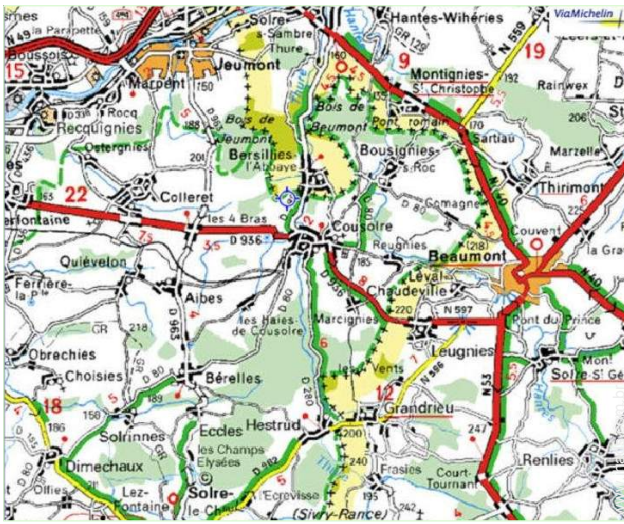

www.ihads.com.br

Internet
Holiday
Ads

Internet
Holiday
Ads

DE PARTICULAR A PARTICULAR

Mapa de acesso

Localização & Acessos

Coordenadas GPS em graus, minutos e segundos: Latitude 50°15'40"N - Longitude 4°8'51"E ([Alojamento](#))