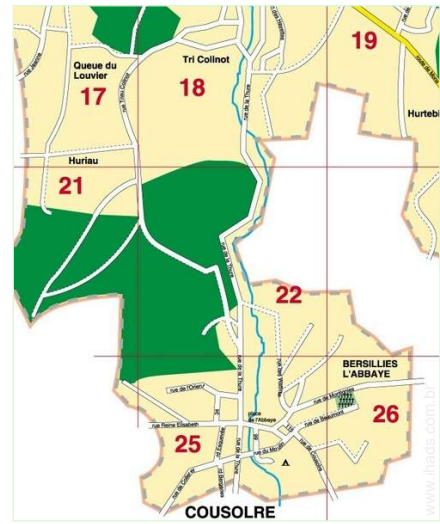

www.ihads.com.br

Internet
Holiday
Ads

Internet
Holiday
Ads

DE PARTICULAR A PARTICULAR

Mapa de acesso

Localização & Acessos

Coordenadas GPS em graus, minutos e segundos: Latitude 50°15'40"N - Longitude 4°8'51"E ([Alojamento](#))

Morada

→ Rue de Colleret, 5
6560 Bersillies-l'Abbaye

- Beaumont : Distância : 10km
- Thuin : Distância : 14km
- Chimay : Distância : 20km

Contacto

Apelido	Sr. HENNECART Robert
Morada	Rue Tienne du Moulin, 40
Localidade	5651 LANEFFE
País	Bélgica
Telefone	+32 (0) 71 65 57 86 (Bélgica)
Fax	+32 (0) 71 65 57 86 (Bélgica)