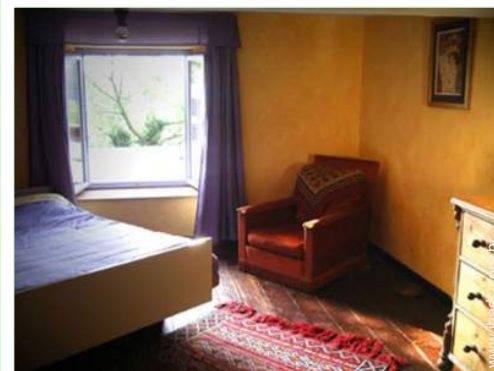

Nº classificado 14482

www.ihads.com.br

>> ALUGUERES PARA FÉRIAS

Internet
Holiday
Ads

DE PARTICULAR A PARTICULAR

Interior

- Capacidade de acolhimento :
5 pessoa(s) - 2 adultos, 3 criança(s)
- Área habitável :
80m²
- Divisões interiores :
5 divisões, 2 quarto(s), 1 casa(s) de banho, sala de estar, cozinha independente
- Conforto :
Lareira, TV, sistema hifi, leitor de DVD, cabo/satélite, vidros duplos
- Equipamento doméstico :
Utensílios e trem de cozinha, cafeteira eléctrica, torradeira, espremedor de sumos, fogão eléctrico, forno, micro-ondas, frigorífico, congelador, aspirador