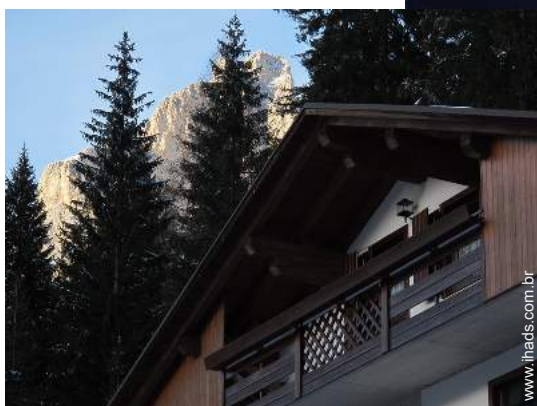

Alojamentos Turísticos de Encanto Mount Civetta "Dolomite Mountain Cabin"

Chalé de montanha de Encanto, individual, com 2 andares, entrada individual, num(a) Propriedade privada

Ambiente : montanhoso, ao pé das pistas