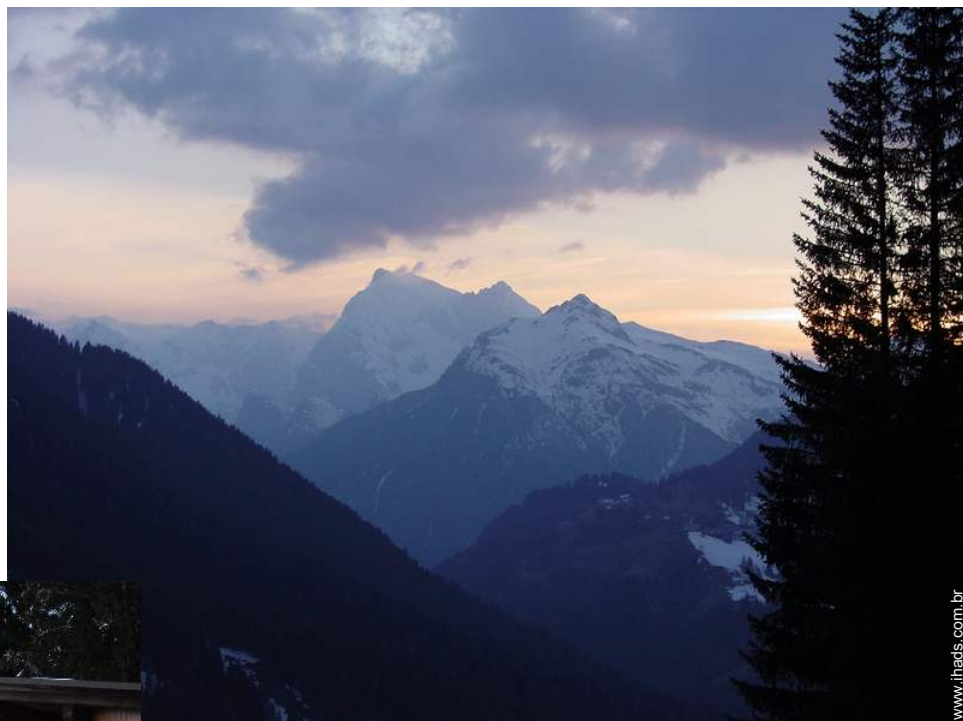

Alojamentos Turísticos de Encanto Mount Civetta "Dolomite Mountain Cabin"

Chalé de montanha de Encanto, individual, com 2 andares, entrada individual, num(a) Propriedade privada

Ambiente : montanhoso, ao pé das pistas