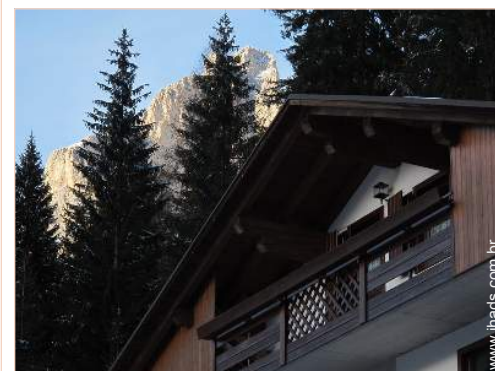

Chalé de montanha de Encanto

Nº classificado 71338

www.ihads.com.br