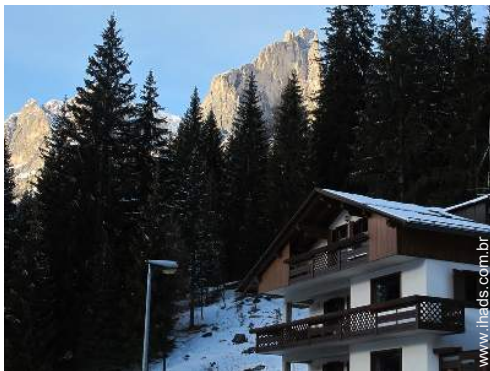

Chalé de montanha de Encanto