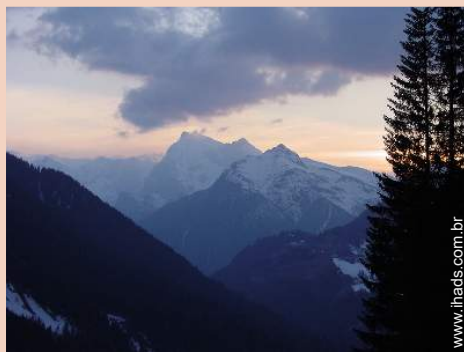

Alojamentos Turísticos de Encanto

Chalé de montanha de Encanto, individual, com 2 andares, entrada individual, num(a) Propriedade privada

- **Ideal para família, grupo**
- **Vista** : panorâmica, montanha, floresta, rio, aldeia, pôr-do-sol excepcional
- **Ambiente** : montanhoso, ao pé das pistas

Os extras

- **Estacionamento** :
  Estacionamento coberto : 1 individual/ais fechado(s), 1 abrigo para veículo
  Estacionamento ar-livre : 2 lugar(es) reservado(s)
- **Vantagens** :
  Local de esqui, seca botas esqui