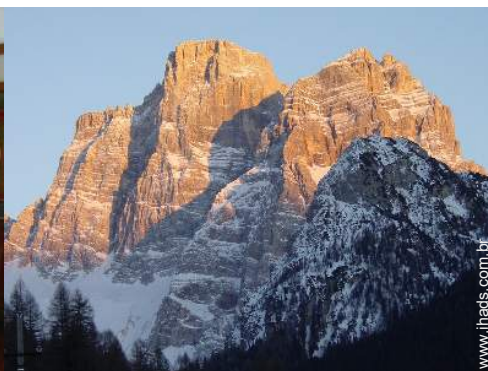

atividades de montanha nas proximidades