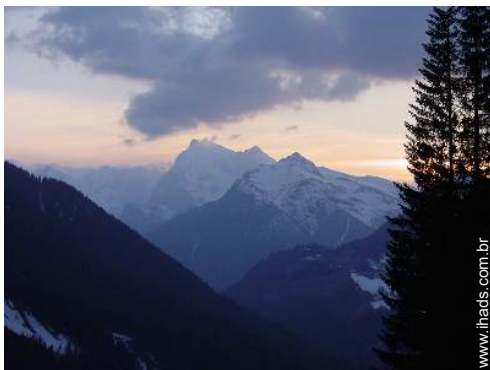

vista a partir da sala de estar