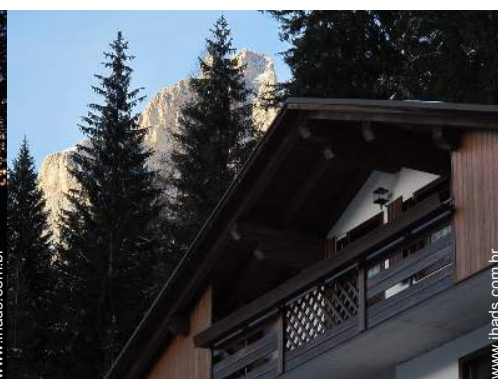

Chalé de montanha de Encanto