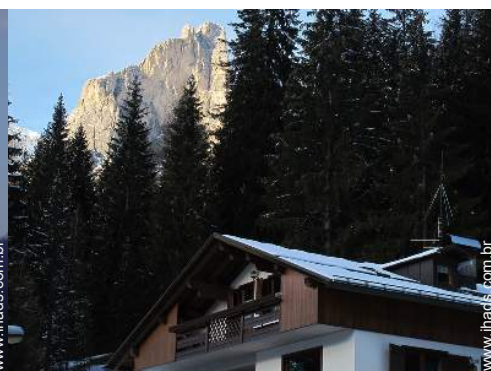

Alojamentos Turísticos de Encanto Mount Civetta "Dolomite Mountain Cabin"

Chalé de montanha de Encanto, individual, com 2 andares, entrada individual, num(a) Propriedade privada

Ambiente : montanhoso, ao pé das pistas

Chalé de montanha de Encanto

Chalé de montanha de Encanto

Montanha

Montanha

Montanha

Chalé de montanha de Encanto

Nº classificado 71338

www.ihads.com.br