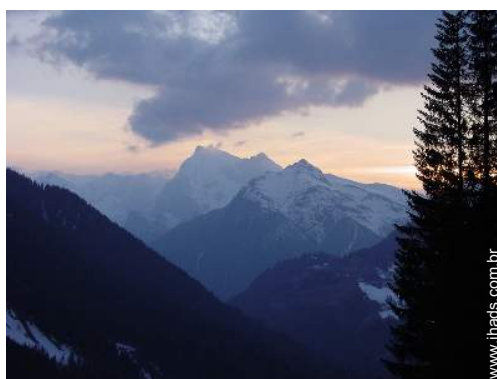

Chalé de montanha de Encanto