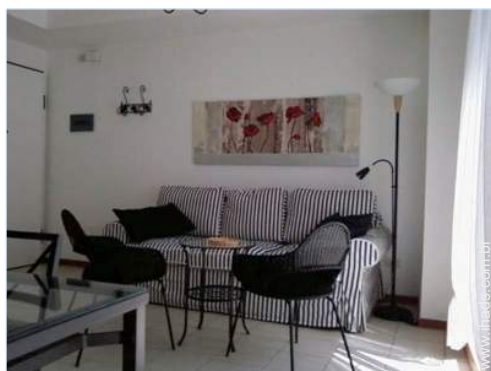

sala de estar