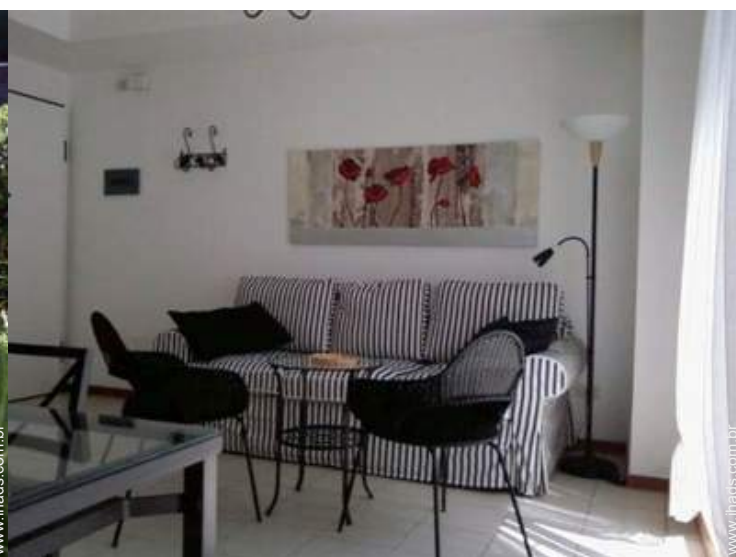

sala de estar

Nº classificado 60605

www.ihads.com.br