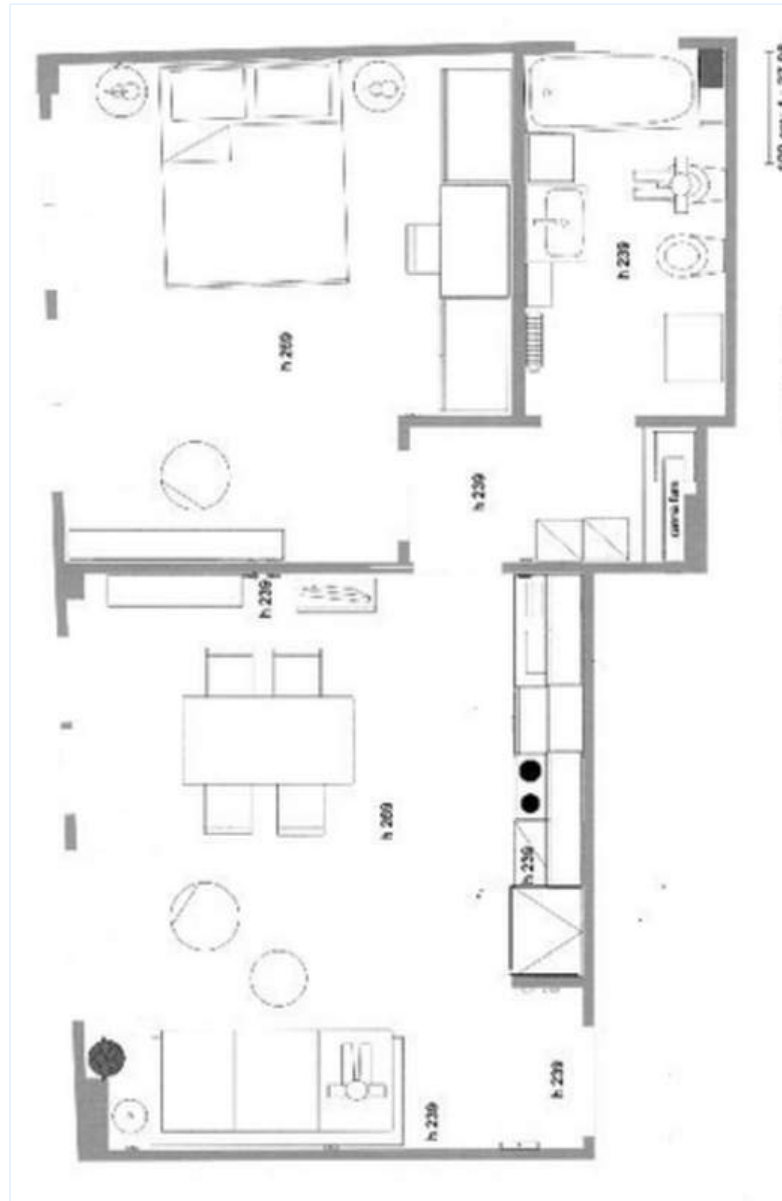

Interior

- **Capacidade de acolhimento :**
4 pessoa(s) - 2 adultos, 2 criança(s)
- **Área habitável :**
60m²
- **Divisões interiores :**
2 divisões, 1 quarto(s), 1 casa(s) de banho, sala de estar 25m², cozinha americana
- **Dormida - cama(s) :**
1 cama(s) de casal, 1 sofá(s) cama 2 pessoas
- **Conforto :**
TV, colecção de livros, guarda-fatos, guarda-roupa, secador de cabelo, ar condicionado (totalmente), aquecimento central, estores
- **Equipamento doméstico :**
Louça/talheres, utensílios e trem de cozinha, cafeteira, chaleira eléctrica, torradeira, espremedor de sumos, fogão a gás, placa, forno, micro-ondas, exaustor, frigorífico, congelador, lava-louça, máquina de lavar roupa, aspirador, ferro de engomar, tábua de passar a ferro

casa(s) de banho

Nº classificado 60605

www.ihads.com.br

>> ALUGUERES PARA FÉRIAS

Internet
Holiday
Ads

Internet
Holiday
Ads

DE PARTICULAR A PARTICULAR

Planta interior