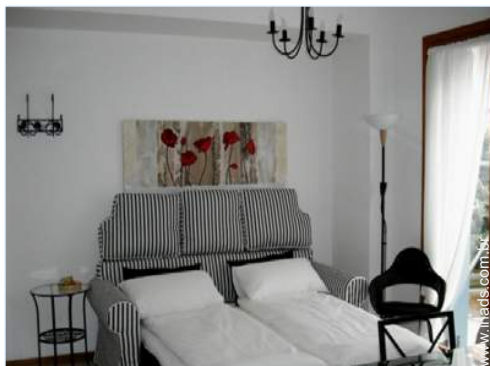

sofá(s) cama 2 pessoas

Interior

- **Capacidade de acolhimento :**
  4 pessoa(s) - 2 adultos, 2 criança(s)
- **Área habitável :**
  60m²
- **Divisões interiores :**
  2 divisões, 1 quarto(s), 1 casa(s) de banho, sala de estar 25m², cozinha americana
- **Dormida - cama(s) :**
  1 cama(s) de casal, 1 sofá(s) cama 2 pessoas
- **Conforto :**
  TV, colecção de livros, guarda-fatos, guarda-roupa, secador de cabelo, ar condicionado (totalmente), aquecimento central, estores
- **Equipamento doméstico :**
  Louça/talheres, utensílios e trem de cozinha, cafeteira, chaleira eléctrica, torradeira, espremedor de sumos, fogão a gás, placa, forno, micro-ondas, exaustor, frigorífico, congelador, lava-louça, máquina de lavar roupa, aspirador, ferro de engomar, tábua de passar a ferro

Exterior

- **Área do terreno :**
  < 100m²
- **Ambiente exterior :**
  Jardim 50m²
- **Equipamentos exteriores :**
  Mesa(s) de jardim, 4 cadeira(s) de jardim, guarda-sol