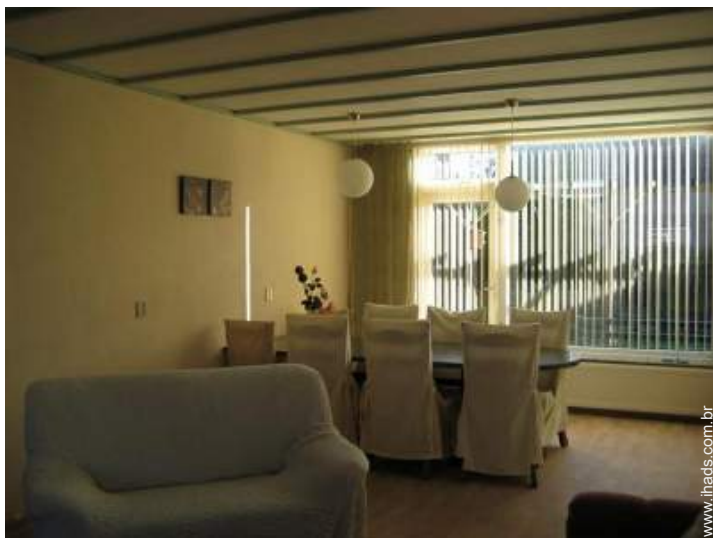

Álbum fotográfico - 1