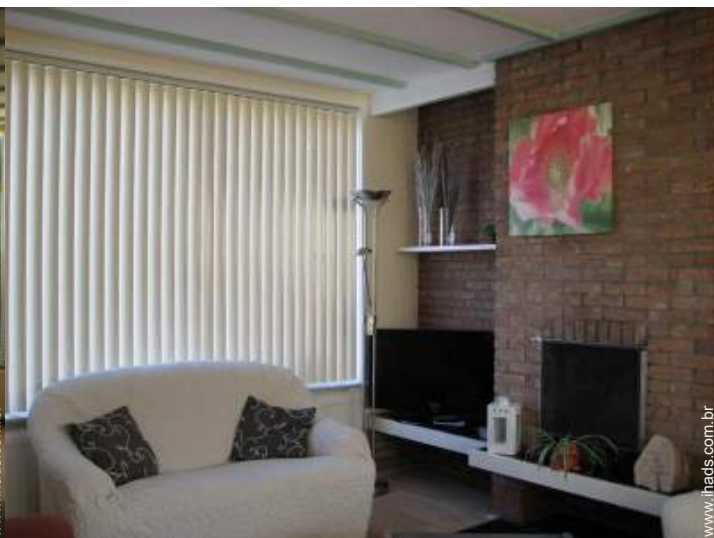

Álbum fotográfico - 1